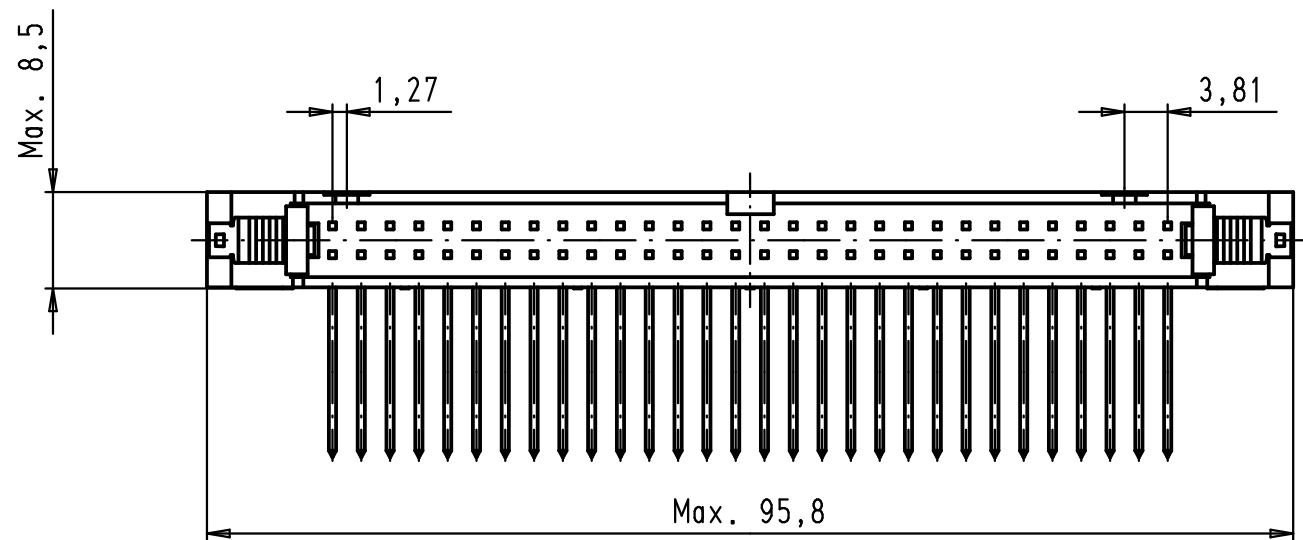

Alle Rechte vorbehalten. All rights reserved.

09 18 560 7916	3
09 18 560 6916	2
09 18 560 5916	0,76 μm Au
Part number	Performance level

				Det.	Name	 All Dim. in mm Orig. Size DIN A 3	SEK 18 Male Connector Standard 60 poles Angled wrap posts Short locking levers	Maßstab/ Scale  1,5:1	
				Detail.	19/09/02				CV
				Insp.					
				Stand.					
34890	13/06/08	PK	HARTING EURL				<b>TB 09 18 560 X916</b>	Blatt/ Page 1 / 1	
31092	19/09/02	CV	F-95972 Paris						
Mod.	Det.	Name							