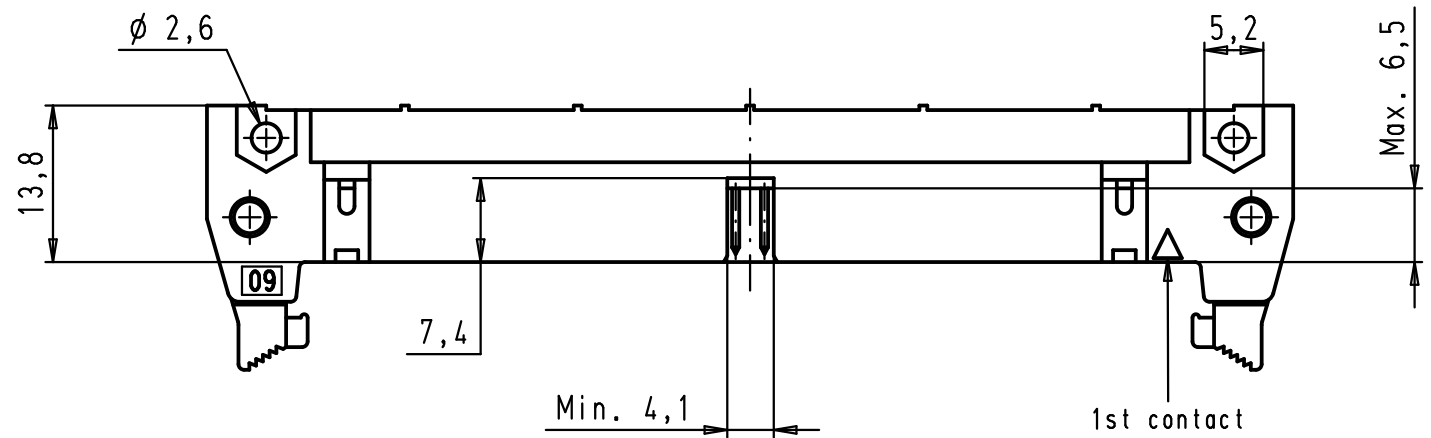

Alle Rechte vorbehalten. All rights reserved.

09 18 560 7916	3
09 18 560 6916	2
09 18 560 5916	0,76 μm Au
Part number	Performance level

				Det.	Name	 All Dim. in mm Orig. Size DIN A 3	SEK 18 Male Connector Standard 60 poles Angled wrap posts Short locking levers	Maßstab/ Scale  1,5:1	
				Detail.	19/09/02				CV
				Insp.					
				Stand.					
34890	13/06/08	PK	HARTING EURL				<b>TB 09 18 560 X916</b>	Blatt/ Page 1 / 1	
31092	19/09/02	CV	F-95972 Paris						
Mod.	Det.	Name							