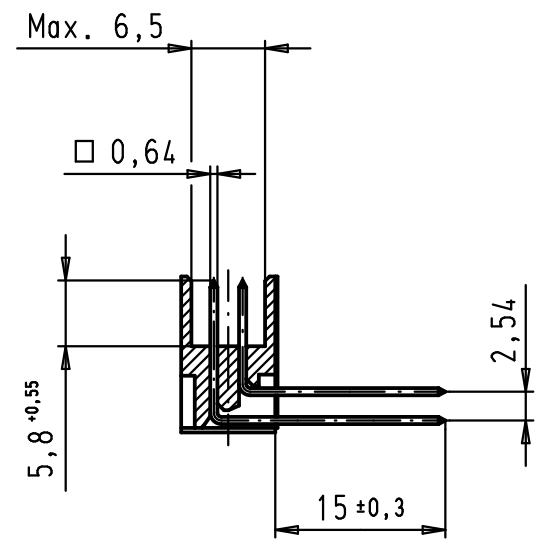

Alle Rechte vorbehalten. All rights reserved.

09 18 560 7916	3
09 18 560 6916	2
09 18 560 5916	0,76 μm Au
Part number	Performance level

				Det.	Name	 All Dim. in mm Orig. Size DIN A 3	SEK 18 Male Connector Standard 60 poles Angled wrap posts Short locking levers	Maßstab/ Scale  1,5:1	
				Detail.	19/09/02				CV
				Insp.					
				Stand.					
34890	13/06/08	PK	HARTING EURL				<b>TB 09 18 560 X916</b>	Blatt/ Page 1 / 1	
31092	19/09/02	CV	F-95972 Paris						
Mod.	Det.	Name							