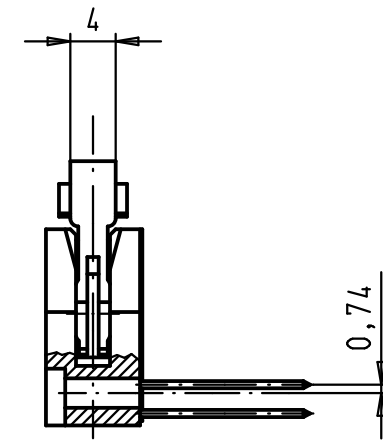

Alle Rechte vorbehalten. All rights reserved.

09 18 560 7916	3
09 18 560 6916	2
09 18 560 5916	0,76 μm Au
Part number	Performance level

				Det.	Name	 All Dim. in mm Orig. Size DIN A 3	SEK 18 Male Connector Standard 60 poles Angled wrap posts Short locking levers	Maßstab/ Scale  1,5:1	
				Detail.	19/09/02				CV
				Insp.					
				Stand.					
34890	13/06/08	PK	HARTING EURL				<b>TB 09 18 560 X916</b>	Blatt/ Page 1 / 1	
31092	19/09/02	CV	F-95972 Paris						
Mod.	Det.	Name							