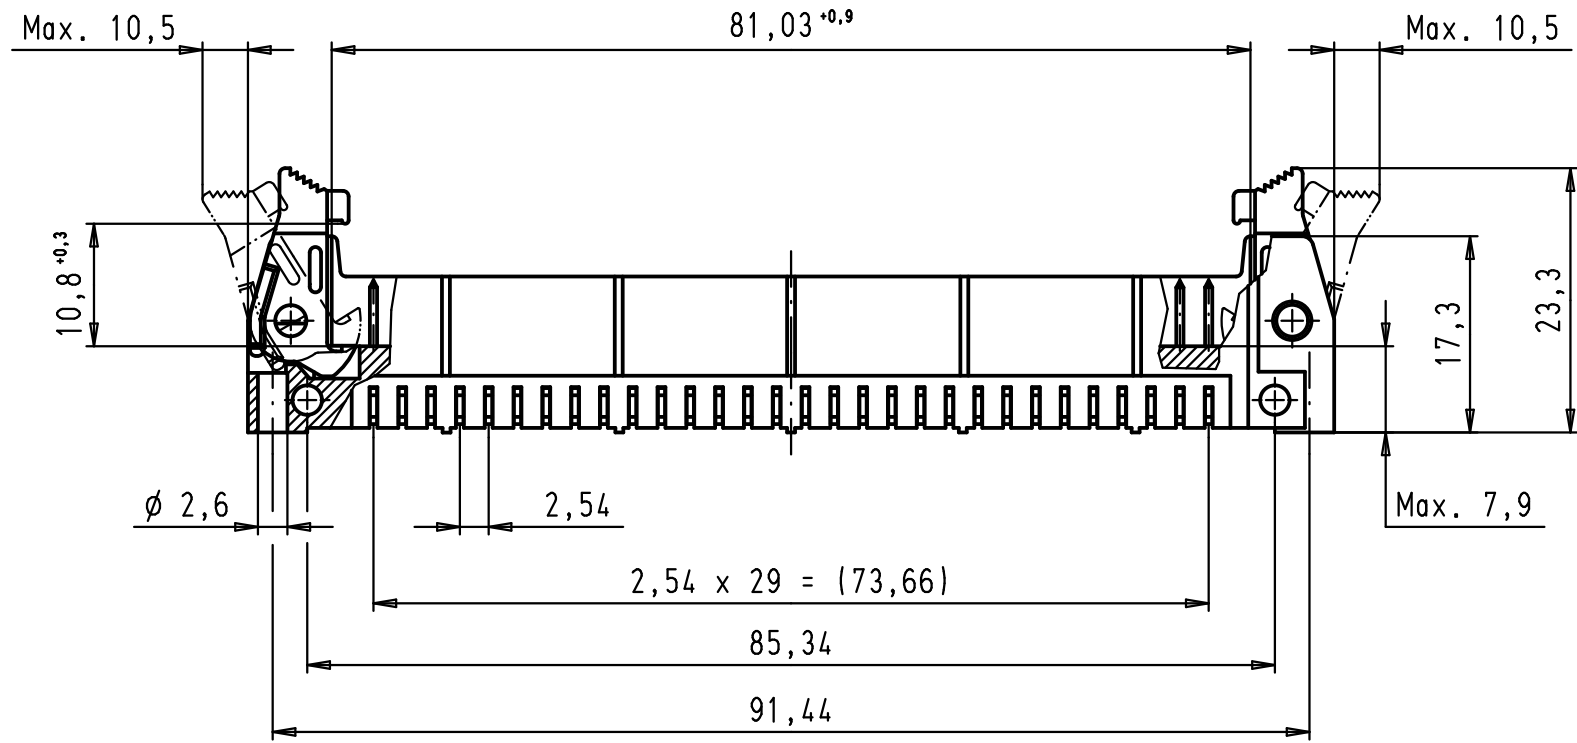

Alle Rechte vorbehalten. All rights reserved.

09 18 560 7916	3
09 18 560 6916	2
09 18 560 5916	0,76 μm Au
Part number	Performance level

				Det.	Name	 All Dim. in mm Orig. Size DIN A 3	SEK 18 Male Connector Standard 60 poles Angled wrap posts Short locking levers	Maßstab/ Scale  1,5:1	
				Detail.	19/09/02				CV
				Insp.					
				Stand.					
34890	13/06/08	PK	HARTING EURL				<b>TB 09 18 560 X916</b>	Blatt/ Page 1 / 1	
31092	19/09/02	CV	F-95972 Paris						
Mod.	Det.	Name							