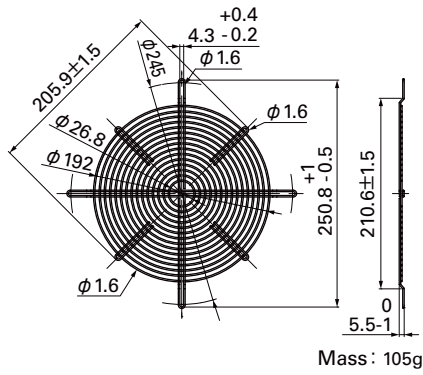

Dimensions (unit : mm)

φ221mm type

Model : 109-1138 Surface treatment : Nickel-chrome plating Color (silver)

Mounting example

Axial fan

Centrifugal fan