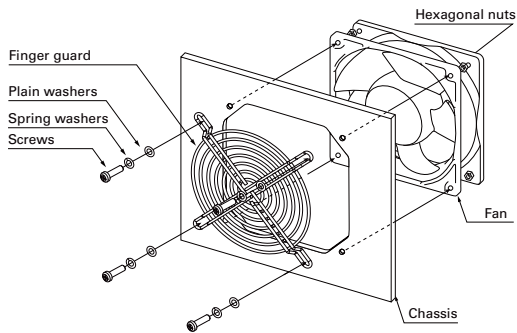

Dimensions (unit : mm)

φ221mm type

Model : 109-1138 Surface treatment : Nickel-chrome plating Color (silver)

Mounting example

Axial fan

Centrifugal fan