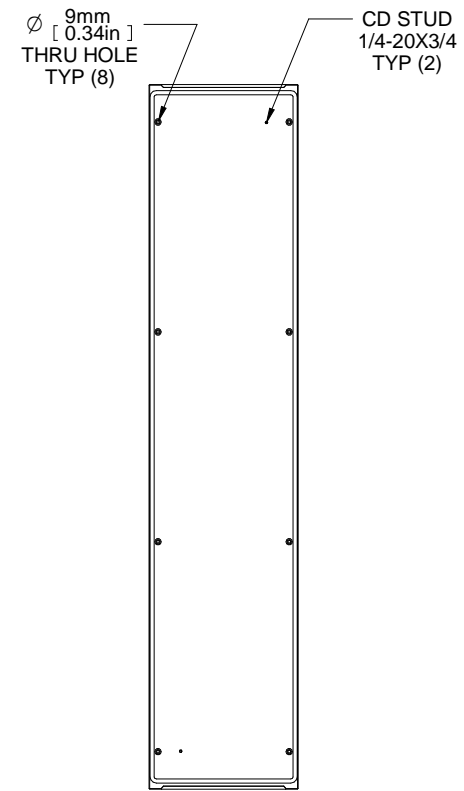

TOP VIEW

FRONT VIEW

L.H. SIDE VIEW

REAR VIEW

ISOMETRIC

PART NUMBERS	
HSP226	PAINTED TEXTURED GRAY RAL7035
NOTES	
Welded Assembly	
See Hammond Website for Additional Accessories.	
Français	
Pour tous les détails sur nos produits, svp veuillez consulter notre site www.hammondmfg.com .	
Data subject to change without notice. Isometric drawing not to scale. Les données sont sujettes à changement sans préavis.	