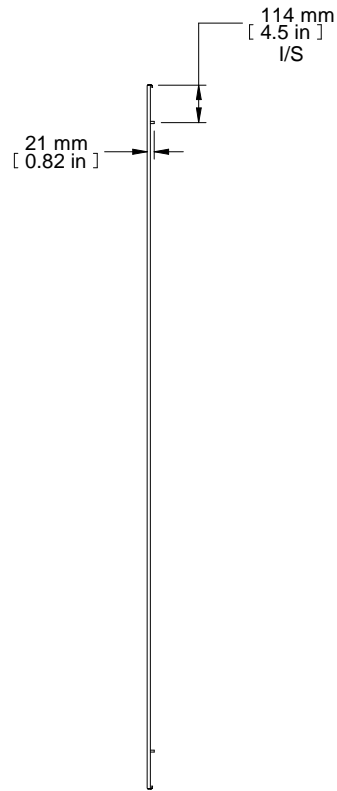

TOP VIEW

FRONT VIEW

L.H. SIDE VIEW

REAR VIEW

ISOMETRIC

PART NUMBERS	
HSP226	PAINTED TEXTURED GRAY RAL7035
NOTES	
Welded Assembly	
See Hammond Website for Additional Accessories.	
Français	
Pour tous les détails sur nos produits, svp veuillez consulter notre site www.hammondmfg.com .	
Data subject to change without notice. Isometric drawing not to scale. Les données sont sujettes à changement sans préavis.	

**HAMMOND
MANUFACTURING®**

www.hammondmfg.com

PART NO. **HSP226**